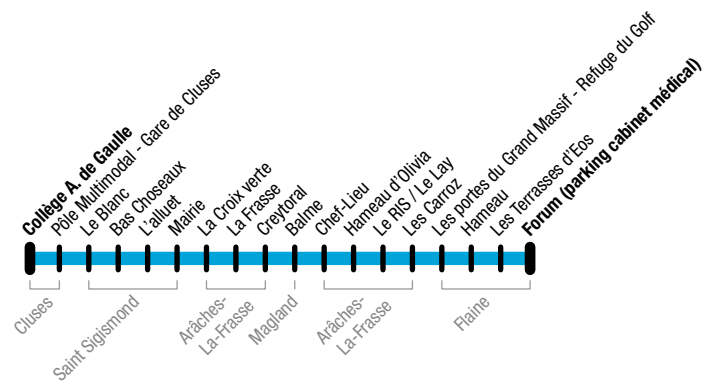

LMMeJV	D JF	S	S	S	LMMeJV	D JF	S
Flaine	Forum (parking cabinet médical)	14:25	14:25	15:15	17:35	18:25	18:55	18:55	19:15
	Les Terrasses d'Eos	14:27	14:27	15:17	17:37	18:27	18:57	18:57	19:17
	Hameau	14:30	14:30	15:20	17:40	18:30	19:00	19:00	19:20
	Les portes du Grand Massif - Refuge du Golf	14:32	14:32	15:22	17:42	18:32	19:02	19:02	19:22
Arâches-La-Frasse	Les Carroz	14:55	14:55	15:45	18:05	18:55	19:20	19:20	19:45
	Le RIS / Le Lay	14:58	14:58	15:48	18:08	18:58	19:23	19:23	19:48
	Hameau d'Olivia	14:59	14:59	15:49	18:09	18:58	19:24	19:24	19:49
Magland	Chef Lieu	15:00	15:00	15:50	18:10	19:00	19:25	19:25	19:50
	Balme	15:15	15:15	16:00	18:20	19:10	19:40	19:40	20:00
Arâches-La-Frasse	Creytoral	-	-	-	-	-	-	-	-
	La Frasse	-	-	-	-	-	-	-	-
	La Croix verte	-	-	-	-	-	-	-	-
Saint Sigismond	Mairie	-	-	-	-	-	-	-	-
	L'alluet	-	-	-	-	-	-	-	-
	Bas Choseaux	-	-	-	-	-	-	-	-
Cluses	Le Blanc	-	-	-	-	-	-	-	-
	Pôle Multimodal - Gare de Cluses	15:25	15:25	16:15	18:35	19:25	19:50	19:50	20:15

Tarifs

	Cluses/ Les Carroz	Cluses/ Flaine	Petit trajet*
Ticket à l'unité	9 €	12 €	2,50 €
Ticket Aller/Retour	14 €	19 €	4 €
Aller-retour tribu (4 personnes)	42 €	56 €	
Forfait 10 voyages, sur réservation 48h à l'avance	45 €	50 €	
Abonnement mensuel, sur réservation 48h à l'avance	55 €	70 €	
Abonnement annuel, sur réservation 48h à l'avance	400 €	-	
Abonnement annuel Ligne les Carroz Flaine Express + abonnement annuel Réseau urbain ARV'i	500 €	-	
Abonnement semestriel solidaire (tarif accordé sous réserves de ressources conformément aux prescriptions du règlement des transports urbains)	30 €	30 €	
Tarif de groupe aller	4 €	5 €	1,50 €*
Tarif de groupe aller-retour	6 €	8 €	2,50 €*
Duplicata de carte suite perte, détérioration	10 €	10 €	*vente en agence uniquement
Duplicata suite vol ou dysfonctionnement	gratuit	gratuit	
Enfant de - de 3 ans	gratuit	gratuit	

Petits trajets proposés (plus de précision sur www.arvi-mobilite.fr) :

- Les Carroz / Flaine – Flaine / Les Carroz
- Balme/Arâches – Arâches/Balme
- Cluses / Balme – Balme / Cluses

Conditions de ventes et règlement sur le site internet arvi-mobilite.fr/les-carroz-flaine-express

Plus d'informations

21 Grande Rue - 74300 Cluses
Tél. 04 50 91 49 96 - arvi.mobilite@2cccam.fr

www.arvi-mobilite.fr

Le port de chaussures de ski est interdit dans le véhicule / Ski boots are not allowed in this bus.