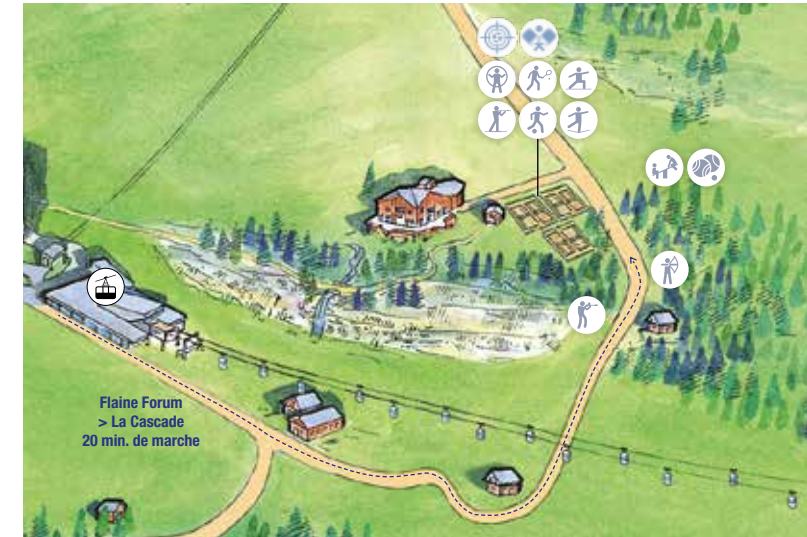

- E3 Distributeur de billets
- E3 Agence Postale Communale
- E3 Comptoir des activités
- E3 Cabinet médical
- D3 Syndicat Intercommunal de Flaine
- C2 Caserne des pompiers

- D2 Auditorium
- F3 Zone d'activités - Bissac

ACTIVITÉS & LOISIRS

- Balade «Le sentier des Fourmis»
- Golf
- Parcours Détente Yoga
- Quad enfant
- Roule ta boule

Office de tourisme

Tél. +33 (0)4 50 90 80 01
flaine.com

ZONE FLAINE FORÊT & BISSAC

ZONE LIEU-DIT LA CASCADE

ZONE FLAINE FORUM

SERVICES

- | | | |
|--|---------------------|--------------------|
| Office de Tourisme | Archery Tag | Mini-foot |
| Télécabine des Grandes Platières | Beach volley | Mini-golf |
| 1 Kiosque | Bumperball | Mountain Kart |
| 2 Centre d'Art - Bibliothèque | Carabine laser | Outdoor laser game |
| 3 Comptoir des activités | Châteaux gonflables | Pentaglis |
| 4 Maison de la Montagne | City park | Pickleball |
| 5 Exposition Jeune Public Salle Alhéna | City stade | Pumptrack |

ACTIVITÉS & LOISIRS

- | | | |
|---------------------|--------------------------------------|-----------------|
| Acro-fun | Foot Dart | Tennis de table |
| Acro-roc | Gravity Zéro | Tir à l'arc |
| Acrobranche | Jeux d'eau | Trampolines |
| Aire de jeu enfants | Jeux géants | Zone Zen |
| Aire Kappla | Karts à pédales pour les tout-petits | |